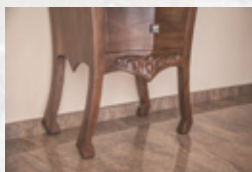

# Aparador PLASENCIA

hecho a mano

PREVIO  
Encargo

Lo hacemos a medida!

Aparador de nogal macizo al natural, resaltando así lo más característico de esta madera, con líneas semejantes al estilo Isabelino y un pequeño detalle tallado a mano.

Disponibile en **madera nogal, mansonia y tulipier.**